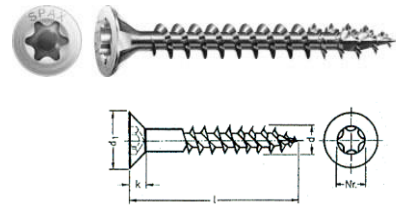

NORMTEILE STUTTGART

Spax® Senkkopf Torx®

Stahl, verzinkt WIROX / Edelstahl A2

4CUT-Spitze

Vollgewinde

Gewinde d	3,0	3,5	4,0	4,5	5,0	6,0
d ₁	6,0	7,0	8,0	9,0	10,0	12,0
k	1,7	1,75	2,0	2,3	2,5	3,0
Torx®-Größe (gültig nur für Ausführung WIROX)	T 10	T 15	T 20	T 20	T 25	T 30